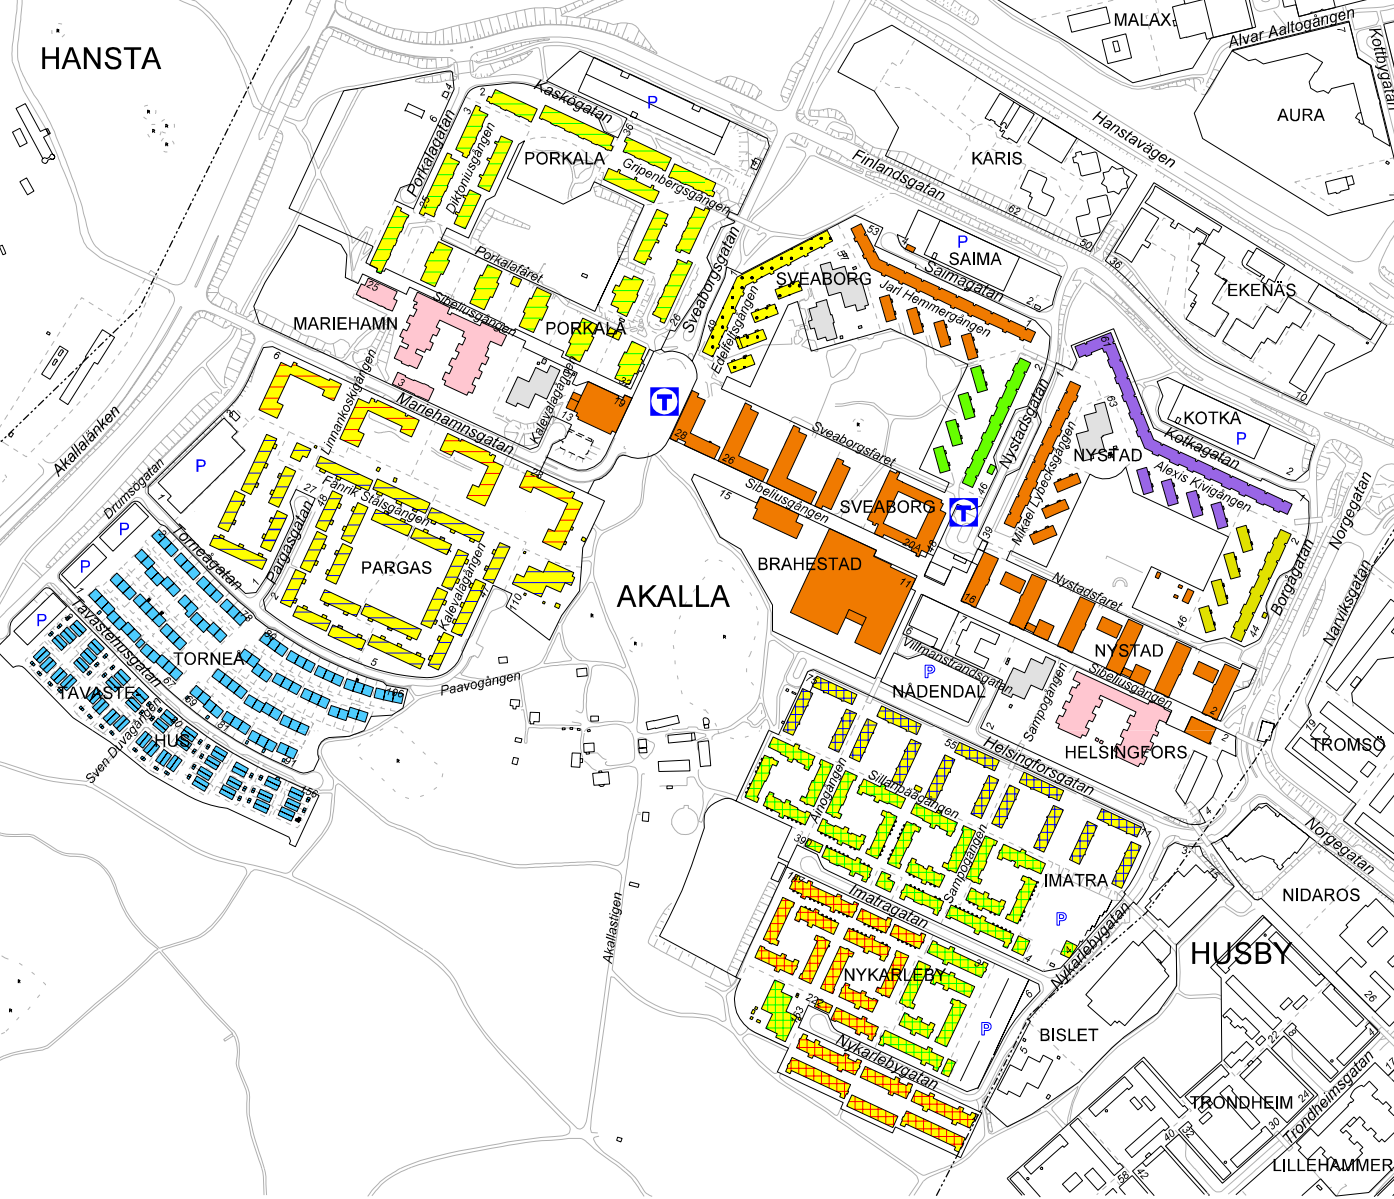

HANSTA

FASTIGHETSÄGARE I AKALLA

- Svenska Bostäder
- HSB:s BRF Karleby Nr 192
- HSB:s BRF Trädgårdsstaden
- HSB:s BRF Imatra Nr 193
- HSB:s BRF Akallahöjden
- HSB:s BRF Pargas Nr 195
- HSB:s BRF Porkala Nr 249
- HSB:s BRF Sveaborg 2
- Privatägda radhus
- BRF Borgågatan
- BRF Nystad 3
- BRF Nystad 5
- SISAB
- Stockholms kommun (i de flesta fall förskola, inga uppgifter om tomträttshavare).

Karta: Svenska Bostäder / Stockholms stadsbyggnadskontor.
Med reservation för eventuella felaktigheter. April 2006.