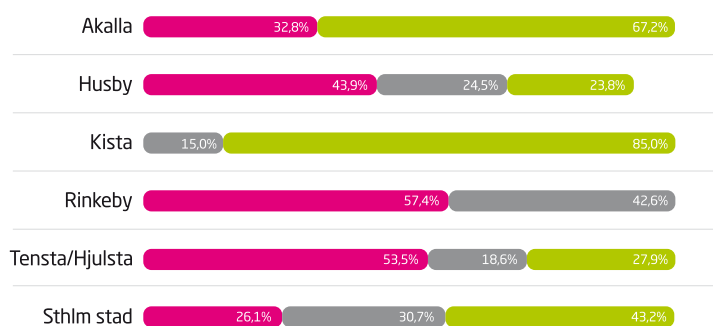

Fakta om stadsdelarna 2007

	Inv	Andel utl bakgr %	Förvärvsarb (20-64 år) %
Akalla	8 153	63,8	64,2
Husby	11 551	81,9	51,8
Kista	10 477	57,6	61,8
Rinkeby	15 051	89,1	44,2
Tensta/Hjulsta	17 083	85,4	47,5
Hela Sthlm	795 163	27,6	75,2

Bostäder i Järva

lägenheter i
flerbostadshus 2007

Kommunal
hyresrätt

Privat
hyresrätt

Bostadsrätt

Källa: USK - Utrednings och statistikkontoret